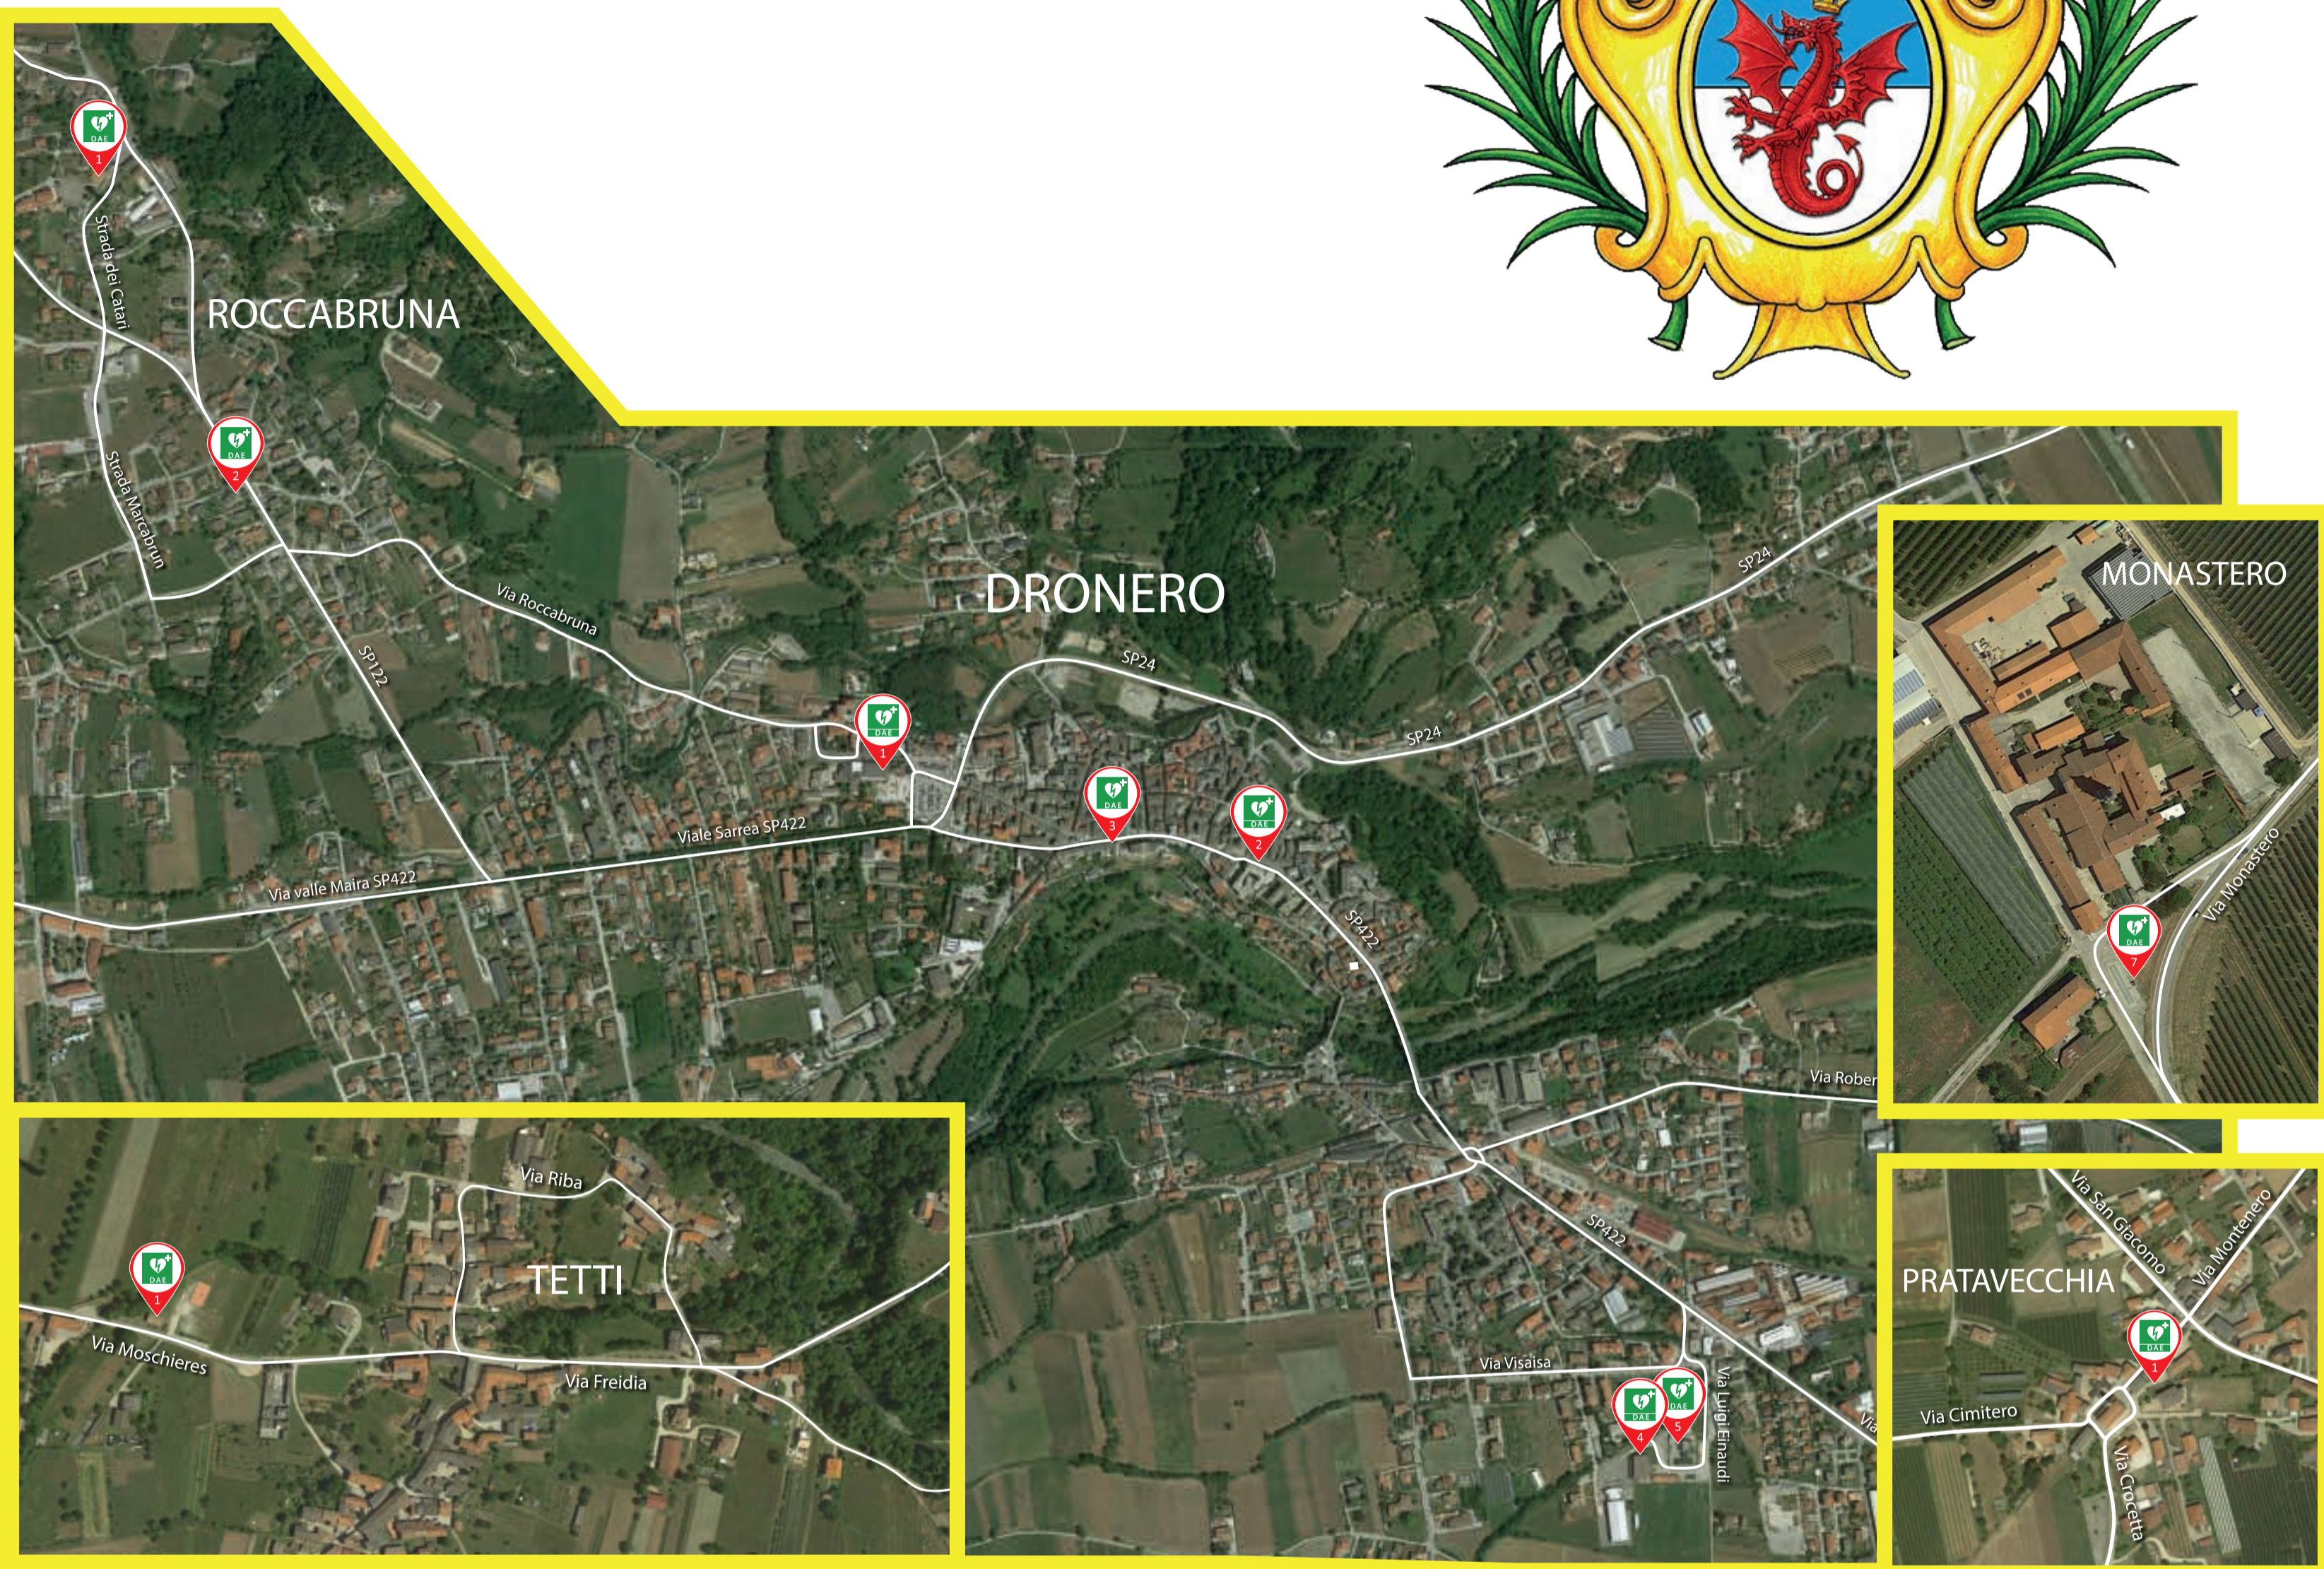

DOVE TROVI I DEFIBRILLATORI A DRONERO

LEGENDA

ROCCABRUNA

1 Strada dei Catari 6
Municipio di Roccabruna

2 Strada Provinciale 45
Farmacia Gallinotti

TETTI

1 Via Moschieres 36
Circolo Acli

DRONERO

1 Piazza Btg. Alpini di Dronero
Palestra Scuole Medie

2 Via Giovanni Giolitti 47
Municipio

3 C.so IV Novembre 2
Bar Torinese

4 Via Luigi Einaudi
Palestra Baretti

5 Via Luigi Einaudi 15
Croce Rossa Dronero

MONASTERO

1 Via Monastero
Peso Pubblico

PRATAVECCHIA

1 Piazza Parrocchia 12
Scuola Elementare